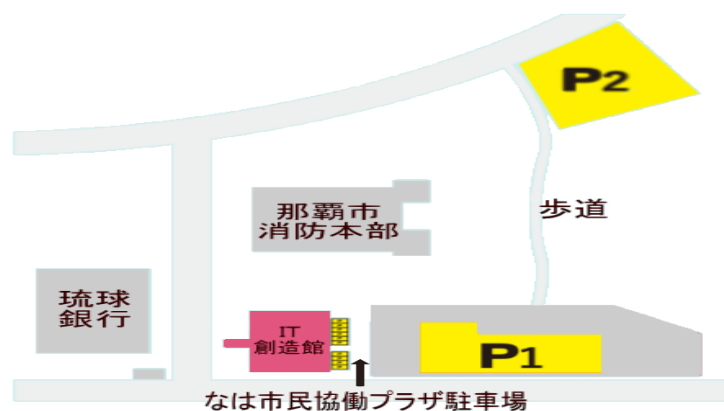

那覇市 I T 創造館ご来館の際の駐車場について

集客予定のお客様にも同様の告知をお願いします。

- ① 当館 1 階の駐車場はすべて入居企業様の駐車場です。会議室等をご利用の際は、なは市民協働プラザ駐車場のご利用が出来ます。※ページ中部「駐車場案内図」参照
- ② 駐車場は共用で台数に限りがありますので、駐車台数は確保できません。バス・モノレール等の公共交通機関をご利用ください。
- ③ 駐車場は **21時**までの開場で、駐車時間は **2時間以内**となっています。2時間以上の駐車は、近くのコインパーキングをご利用下さい。※下部「なは市民協働プラザ付近 案内図」参照
- ④ 駐車される方は、警備員より駐車券を受け取り、2F 管理事務室の前の駐車スタンプを駐車券に押印し、お帰りの際に警備員へお渡しください。
- ⑤ 駐車場利用時のトラブルについて一切責任を負いません。

・駐車場案内図

P 1. なは市民協働プラザ駐車場

P 2. 銘苺小学校隣、なは市民協働プラザ共用駐車場

駐車場の使用については、所管の那覇市まちづくり協働推進課へお問い合わせください。 TEL : 098-861-3846

なは市民協働プラザ付近 案内図