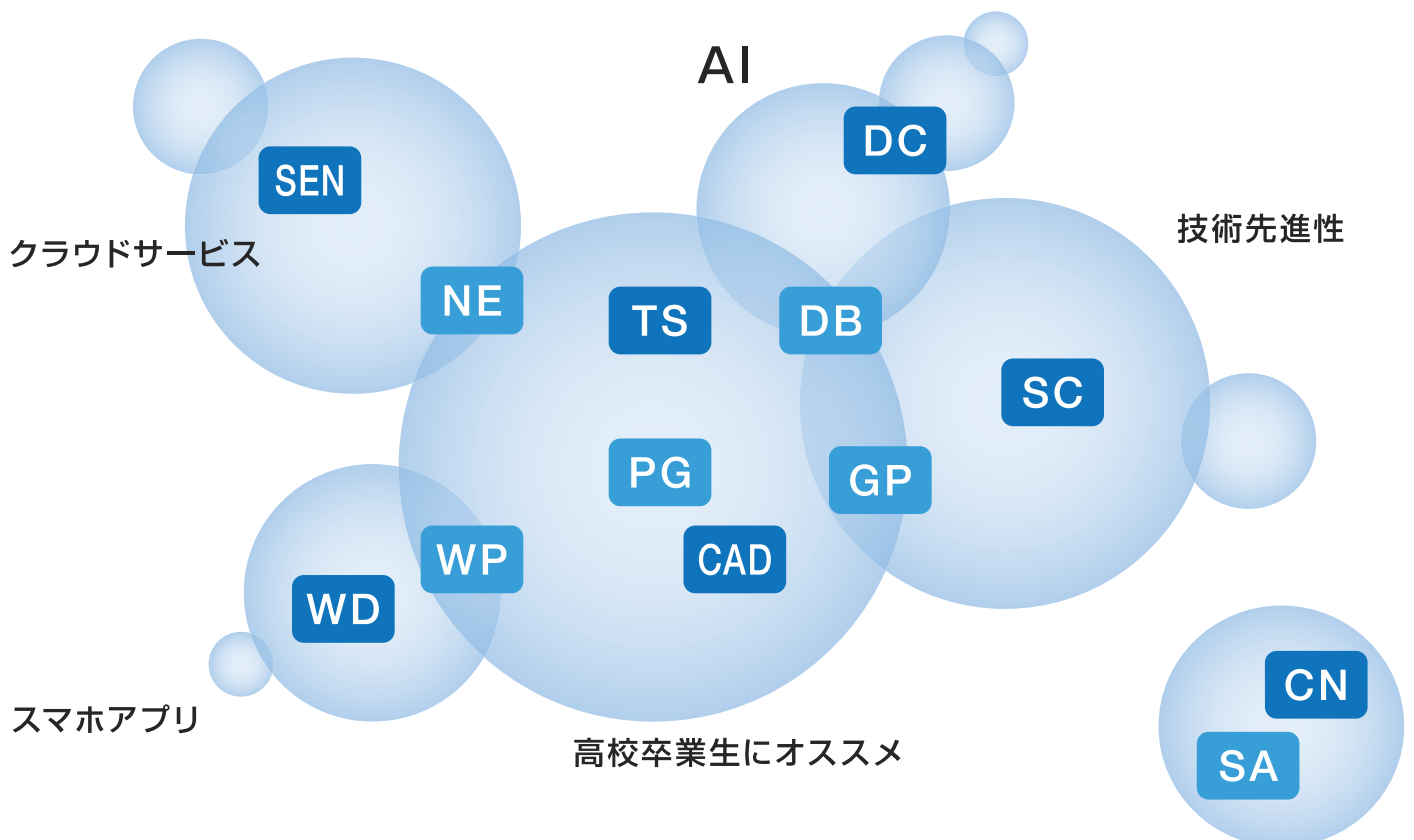

ここでは、様々な職種と、ITにおける様々な要素を概念図として可視化しました。
目指す方向性や、ITキャリア形成への参考として参照してください。

職種に対応した技術習得の難易度と求人量(概念図)

DC SA SC WD NE SE SAL MD TR PG TS CAD
CN MA PM SEN DB CS WDI IN GP WP OM TE

難

簡

IT業界における習得技術の難易度を示します。

PG TS SEN SE GP MA WD SAL TR TE CN DB
WP PM NE WDI OM SC CS IN CAD DC SA MD

多

小

沖縄県内における求人量の多さを概念図として示します。

技術要素に対する職種分類の概念図